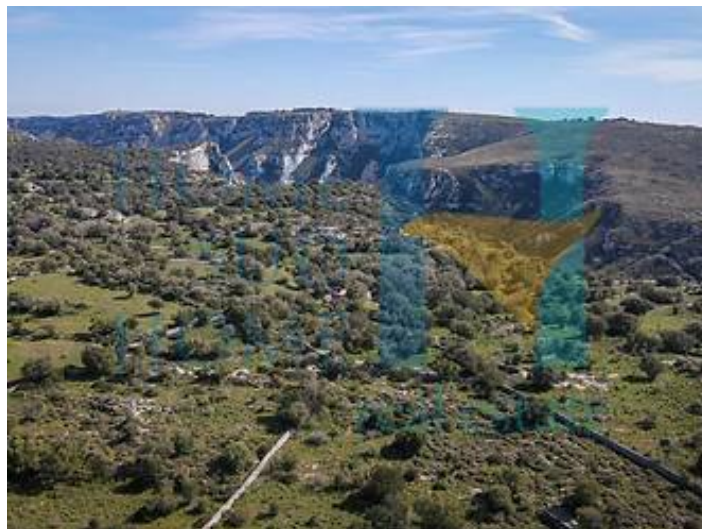

Baglio Sulla Regina

Noto

SUPERFICIE CASA	55 mq
TERRENO	23.000 mq
ACQUA	no
ELETTRICITÀ	no

PREZZO
75.000 €

Caratteristiche

- Giardino
- Panoramico
- Piantumazione Uliveto
- Piantumazione Carrubeto
- Vista Paesaggio

Baglio Sulla Regina | HSH_1030-2021

Si propone in vendita a Noto, città regina del barocco Siciliano, uno splendido terreno che si estende per 2,3 HA. La proprietà comprende meravigliose essenze della macchia mediterranea, diversi ulivi e carrubi produttivi, che circondano i caseggiati, i quali hanno una superficie complessiva di 55 mq. La proprietà non presenta il collegamento alla rete elettrica e alla rete idrica.