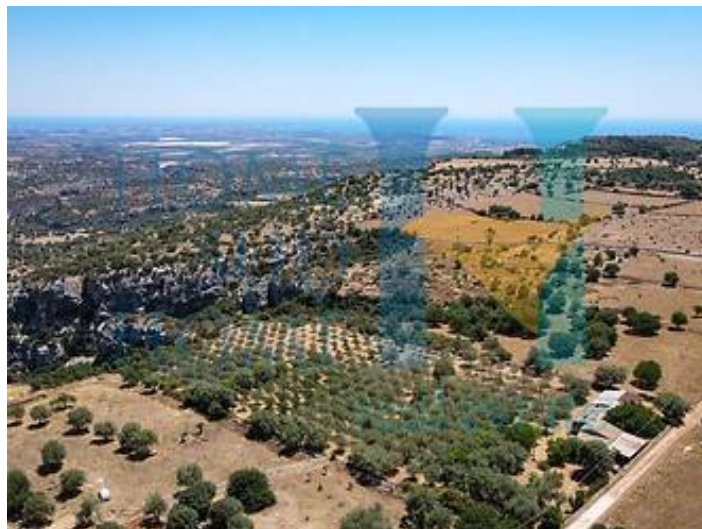

Ulivi Della Contessa

Noto

SUPERFICIE CASA	85 mq
TERRENO	15.000 mq
ACQUA	si
ELETTRICITÀ	si

PREZZO
130.000 €

Caratteristiche

- Giardino
- Panoramico
- Vista Mare
- Piantumazione Uliveto
- Vista Paesaggio

Ulivi Della Contessa | HSH_1226-2022

Si propone in vendita a Noto, città regina del Barocco Siciliano, uno splendido uliveto. La proprietà presenta un terreno di pertinenza di 1,5 HA, con oltre 300 alberi di ulivo tutti in piena produzione. La proprietà è situata a meno di 8 km dalle meravigliose spiagge di Fontane Bianche. L'uliveto comprende un caseggiato di pertinenza di circa 85mq. La proprietà, situata in una zona collinare è comodamente raggiungibile attraverso una strada di pertinenza, inoltre beneficia già del collegamento alla rete elettrica e alla rete idrica attraverso due trivelle. La spettacolare vista sul mare e sul contesto paesaggistico la rendono nel complesso una perfetta proprietà su cui investire, grazie anche alla produttività dei suoi ulivi e alla grandezza del terreno edificabile.