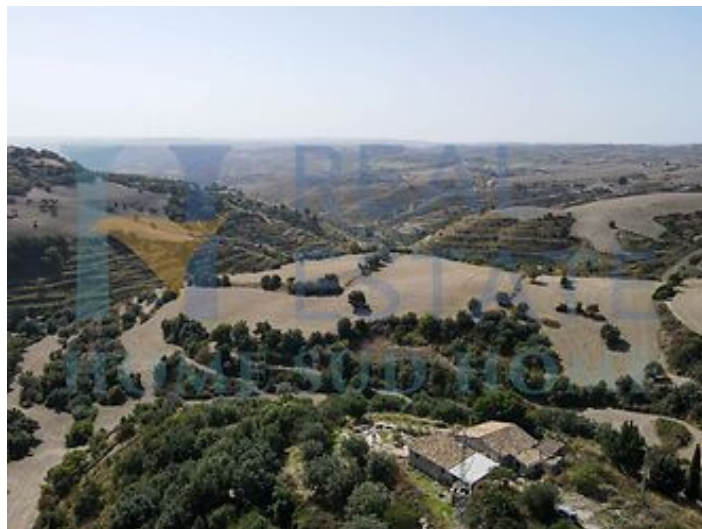

Baglio Trifoglio

Palazzolo Acreide

SUPERFICIE CASA	425 mq
TERRENO	13 ha
UNITÀ	2
VISTA	Campagna
ACQUA	si
ELETTRICITÀ	si

Una gemma preziosa nella natura

Home Sud Home vi dà il benvenuto nel cuore delle meravigliose campagne di Palazzolo Acreide, dove un'affascinante casale si erge su un terreno di 13 ettari, offrendo un'opportunità unica di riscoprire la bellezza della vita rurale siciliana. Questa proprietà straordinaria si compone di due corpi di fabbrica, uno di 340 mq e l'altro di 85 mq, entrambi in attesa di essere restaurati per riportare il fascino originale di un'epoca passata.

Il terreno circostante è un vero paradiso per gli amanti della natura, con ulivi secolari, carrubi e una varietà di essenze tipiche della macchia mediterranea che creano un ambiente suggestivo e rigenerante. L'ampia estensione di 13 ettari offre molteplici possibilità, dalla coltivazione di prodotti locali alla creazione di un giardino paesaggistico che si integra armoniosamente con la bellezza naturale circostante.

Incredibili zone archeologiche

L'ubicazione di questo casale è strategica, con una vista emozionante sulle vallate circostanti che regala un senso di pace e tranquillità. La vicinanza alle zone archeologiche di Casmene e Akrai aggiunge un valore storico e culturale, permettendo ai residenti di immergersi completamente nella ricca storia della regione.

Un progetto architettonico su misura

Con un terreno così vasto, c'è una grande opportunità di creare un progetto su misura per le proprie passioni e interessi. La possibilità di costruire una villa o una casa in pietra tipica siciliana aggiunge un tocco di autenticità e tradizione all'ambiente circostante. In alternativa, l'idea di trasformare questa proprietà in un agriturismo offre la possibilità di condividere la bellezza della vita rurale con gli ospiti, offrendo loro un'esperienza autentica e indimenticabile.