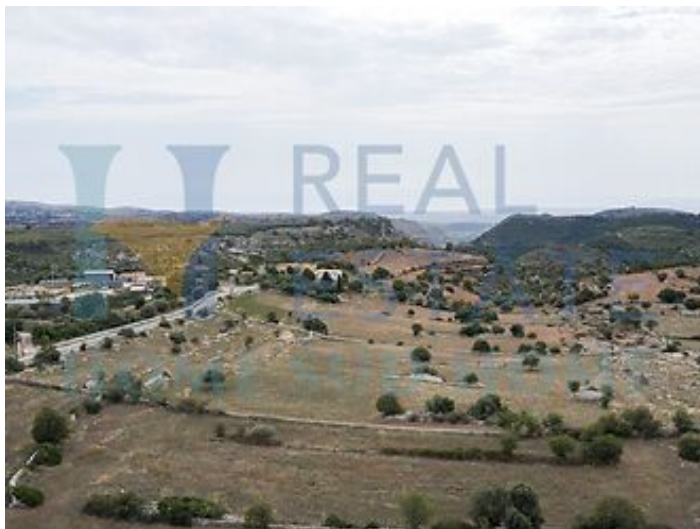

Terra Valle Nobile

Noto

TERRENO	2,5 ha
VISTA	Mare
ACQUA	no
ELETTRICITÀ	si

Splendido Terreno Panoramico

La nostra lussuosa agenzia in Sicilia è entusiasta di presentare un'eccezionale opportunità immobiliare: un terreno panoramico di 2,5 ettari, situato a solo 15 minuti dalla storica città di Noto. Questo sito privilegiato offre una vista spettacolare sul golfo di Noto, su Vendicari e su Portopalo, rendendolo il luogo ideale per costruire una villa da sogno, immersa nella bellezza naturalistica siciliana.

Il terreno è incastonato in un'area naturale molto tranquilla, lontano dal caos e dalla frenesia della vita quotidiana. Questa posizione esclusiva permette di godere della serenità e della bellezza della campagna, offrendo un rifugio perfetto per chi cerca relax e pace. I suoni della natura e il profumo degli uliveti circostanti creano un'atmosfera incantevole che invita a rigenerarsi e a riconnettersi con l'ambiente.

La proprietà si trova nelle vicinanze di Noto Antica, famosa per il suo patrimonio architettonico barocco. Inoltre, il terreno è adiacente alla Cava Carosello, una zona caratterizzata da laghetti naturali e paesaggi mozzafiato. Qui, gli amanti della natura possono esplorare diversi percorsi di trekking, perfetti per avventure all'aperto e per scoprire la flora e la fauna locali in tutto il loro splendore.

Inizia il Tuo Progetto di Vita

Questo terreno panoramico rappresenta un'ottima opportunità per chi desidera investire in una proprietà con potenziale. La bellezza della vista, la tranquillità della posizione e la possibilità di costruire una villa personalizzata rendono questo luogo unico nel suo genere. In un mercato immobiliare in crescita, avere un'opzione così affascinante è un'opportunità da non sottovalutare.