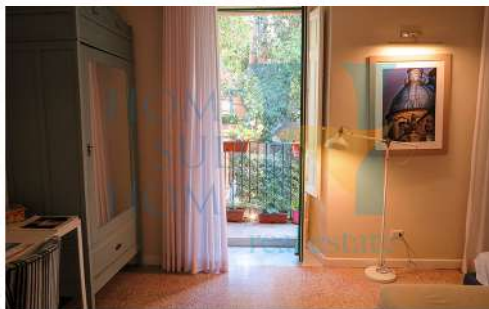

Ceramiche di S.Pietro

HSH 1321

€ 365.000,00

 Caltagirone
(Sicily)

In the heart of Caltagirone's historic center, this elegant 18th-century palazzo spans approximately 400 sqm across multiple levels and features original frescoes. The main entrance leads to a spacious hall connected to a cellar. The first floor includes a living area, two bedrooms with bathrooms, and service rooms. On the second floor, there is an independent B&B with access from the public garden, ideal for hospitality. The mezzanine, in good condition, offers three rooms, two bathrooms, and a panoramic terrace. The property has autonomous heating and requires partial renovation, while preserving its historical charm. Located in the famous ceramic town, near the Val di Noto and the beaches of Ragusa, this is a rare opportunity to create a prestigious residence or boutique hospitality project in one of Sicily's most culturally rich and picturesque locations.

Nel cuore del centro storico di Caltagirone, proponiamo in vendita un prestigioso palazzo del 1700 decorato con affreschi originali e sviluppato su più livelli per un totale di circa 400 mq. L'ingresso avviene attraverso un ampio portale che collega direttamente alla cantina. Il primo piano ospita una zona giorno, due camere da letto con bagno e altri servizi. Al secondo piano è presente un B&B con accesso indipendente dal giardino pubblico, perfetto per attività ricettive nel cuore della città. Il mezzanino, in buone condizioni, include tre camere, due bagni e una terrazza panoramica. La proprietà è dotata di riscaldamento autonomo ed è in parte da ristrutturare, mantenendo però intatto il suo fascino storico. Situato nella città della ceramica, a breve distanza dalla Val di Noto e dalle spiagge del Ragusano, questo immobile è una rara opportunità per chi desidera vivere o investire in un contesto ricco di arte, cultura e storia, con il potenziale per essere trasformato in una residenza di prestigio o in una struttura ricettiva di charme.