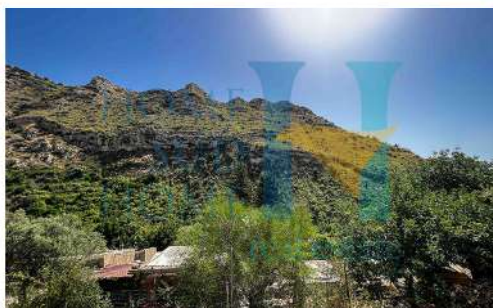

Valle Della Sorgente

HSH 1383

€ 115.000,00

📍 Noto (Sicily)

Less than 3 km from Noto, a magnificent house with 8.8 HA of land is for sale. The property, in need of renovation, provides 182 sqm of living space. With a productive citrus grove, olive grove, and almond grove, it boasts a breathtaking panoramic view and a well for water supply. The potential for additional construction makes it a lucrative investment opportunity.

A meno di 3 km da Noto, è in vendita uno splendido caseggiato con un vasto terreno di 8,8 HA. L'immobile, da ristrutturare, offre 182 mq di spazio abitativo. Con un agrumeto, uliveto e mandorleto produttivi, la proprietà gode di una vista panoramica mozzafiato e di un pozzo per l'approvvigionamento idrico. L'edificabilità aggiuntiva la rende una redditizia opportunità di investimento.