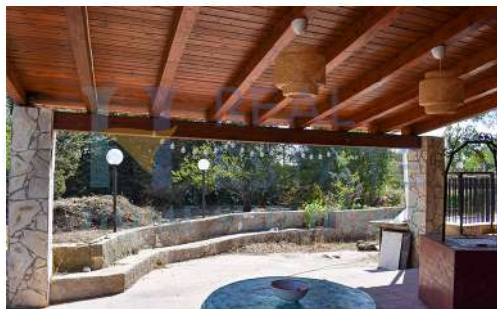

Villino Persiano

HSH 2013

€ 150.000,00

📍 Noto (Sicily)

Our luxury agency in Sicily proposes an extraordinary investment opportunity in the municipality of Noto: a 160 sqm villa with a 45 sqm house, located in an enchanting position and inhabited all year round. This property represents a unique opportunity for those who wish to create an exclusive residence in one of the most fascinating areas of Sicily. The cottage, which is in need of restoration, offers an area of 160 sqm and has two bedrooms, a bathroom and a large living area with kitchen. The restoration project has already been approved, allowing the new owner to start work immediately to transform this property into a prestigious villa. The original architectural features and functional layout make this property an ideal base for an elegant and comfortable residence. In addition to the main villa, the property includes a 45 sqm house, perfect for use as an annexe, studio or guest space. The 6500 square metre plot surrounding the property is rich in Mediterranean scrub, olive and fruit trees, creating a natural and relaxing environment that offers privacy and beauty in every season.

La nostra lussuosa agenzia in Sicilia propone una straordinaria opportunità di investimento nel comune di Noto: un villino di 160 mq con un caseggiato di 45 mq, situato in una posizione incantevole e abitata tutto l'anno. Questo immobile rappresenta un'occasione unica per chi desidera creare una residenza esclusiva in una delle zone più affascinanti della Sicilia. Il villino, da restaurare, offre una superficie di 160 mq e dispone di due camere, un bagno e un'ampia zona living con cucina. Il progetto di restauro è già stato approvato, permettendo al nuovo proprietario di iniziare subito i lavori per trasformare questa proprietà in una villa di prestigio. Le caratteristiche architettoniche originali e il layout funzionale rendono questo immobile una base ideale per una residenza elegante e confortevole. Oltre al villino principale, la proprietà include un caseggiato di 45 mq, perfetto per essere utilizzato come dependance, studio o spazio per gli ospiti. Il terreno di 6500 mq che circonda la proprietà è ricco di essenze della macchia mediterranea, ulivi e alberi da frutto, creando un ambiente naturale e rilassante che offre privacy e bellezza in ogni stagione.

6500 SQM

160+45 SQM

Yes

Yes

No