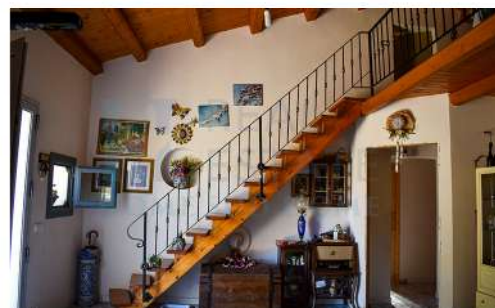

Villino Biddiccio

HSH 2117

€ 345.000,00

📍 Noto (Sicily)

Located in the beautiful area of Noto, this 130 sqm countryside villa is for sale, surrounded by a 1.5-hectare plot. In excellent condition with minor finishes needed, the house boasts a masonry kitchen and a cozy fireplace. The idyllic landscape features olives, carobs, almonds, and around 400 lemon, orange, and tangerine trees. A 20 sqm ruin allows for future expansions. Offering breathtaking panoramic views of the surrounding countryside, the location is excellent, just 30 minutes from Noto and Palazzolo Acreide. This provides the perfect mix of tranquility and access to Sicilian Baroque culture. The villa is a unique opportunity for those seeking a main residence or a holiday home in one of the Mediterranean's most enchanting regions.

Situata nella splendida località di Noto, questa villa di campagna di 130 mq, circondata da un terreno di 1.5 ettari, è in vendita. Condizioni ottime con pochi lavori di rifinitura, la casa vanta una cucina in muratura e un camino accogliente. Il paesaggio è idilliaco con ulivi, carrubi, mandorli e circa 400 alberi di limoni, arance e mandarini. Un rudere di 20 mq offre spazio per espansioni future. Le viste panoramiche sulle campagne circostanti sono mozzafiato e la posizione è ottima, a 30 minuti da Noto e Palazzolo Acreide. Questo offre la perfetta combinazione di tranquillità e accessibilità alla cultura del barocco siciliano. La villa è un'opportunità speciale per chi cerca una residenza principale o una casa vacanze in una delle regioni più affascinanti del Mediterraneo.