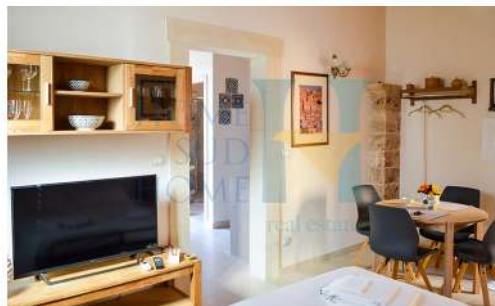

Casetta Gioiellino

HSH 978

€ 125.000,00

📍 Noto (Sicily)

Our exclusive agency in Sicily presents an extraordinary property a few steps from Noto, immersed in the countryside with sea views. The estate includes a main property of 170 sqm and a ruin of 50 sqm, located on a vast plot of about 20 hectares cultivated with olive trees, carob trees and typical Mediterranean plants. This corner of paradise offers a natural environment full of charm and tranquility, ideal for those seeking a refuge from city life. The main house, perfectly integrated into the surrounding landscape, provides modern comfort and authenticity, while the ruin adds a touch of character and history to the ensemble. With water and electricity connections, the property offers convenience and ease of use. The extensive land adds value and potential, making this property not only a place to live but also an attractive investment in the Sicilian territory. This is a unique opportunity for those who wish to live in harmony with nature and enjoy a peaceful and rejuvenating environment, without sacrificing the comforts of modern life.

La nostra esclusiva agenzia in Sicilia presenta una straordinaria proprietà a pochi passi da Noto, immersa nella campagna con vista mare. La tenuta comprende un immobile principale di 170 mq e un rudere di 50 mq, situati su un vasto terreno di circa 20 ettari coltivato con ulivi, carrubi e piante tipiche della macchia mediterranea. Questo angolo di paradiso offre un ambiente naturale ricco di fascino e tranquillità, ideale per chi cerca un rifugio dalla vita cittadina. L'abitazione principale, perfettamente integrata nel paesaggio circostante, garantisce comfort moderno e autenticità, mentre il rudere aggiunge un tocco di carattere e storia all'ensemble. Con il collegamento alla rete idrica e elettrica, la proprietà offre comodità e facilità d'uso. Il vasto terreno aggiunge valore e potenzialità, rendendo questa proprietà non solo un luogo di residenza ma anche un interessante investimento nel territorio siciliano. Un'opportunità unica per chi desidera vivere in armonia con la natura e godere di un ambiente tranquillo e rigenerante, senza rinunciare ai comfort della vita.

No

35+35 SQM

Yes

Yes

Yes